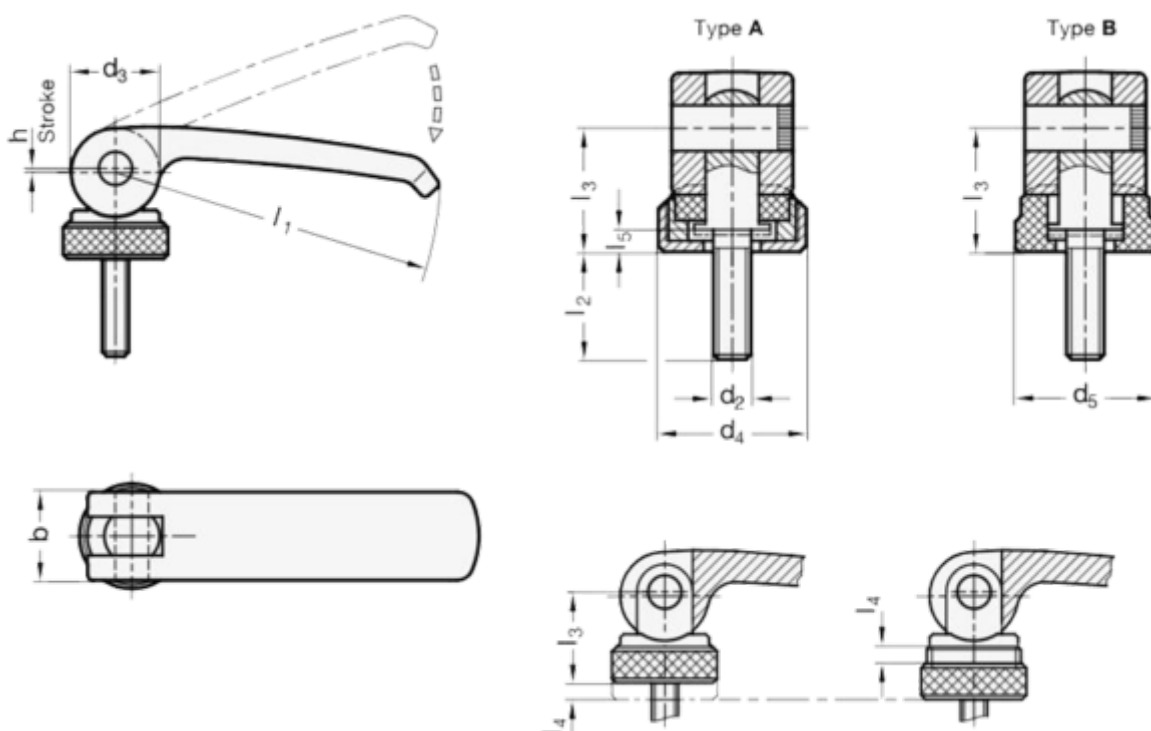

Varenummer: 2092744M525AS  
Beskrivelse: E+G Excenterlås GN 927-44-M5-25-A-S  
i sølv, udv. gevind

## Mål

b = 12  
d2 = M5  
d4 = 15  
d5 =  
l1 = 44  
l2 = 25